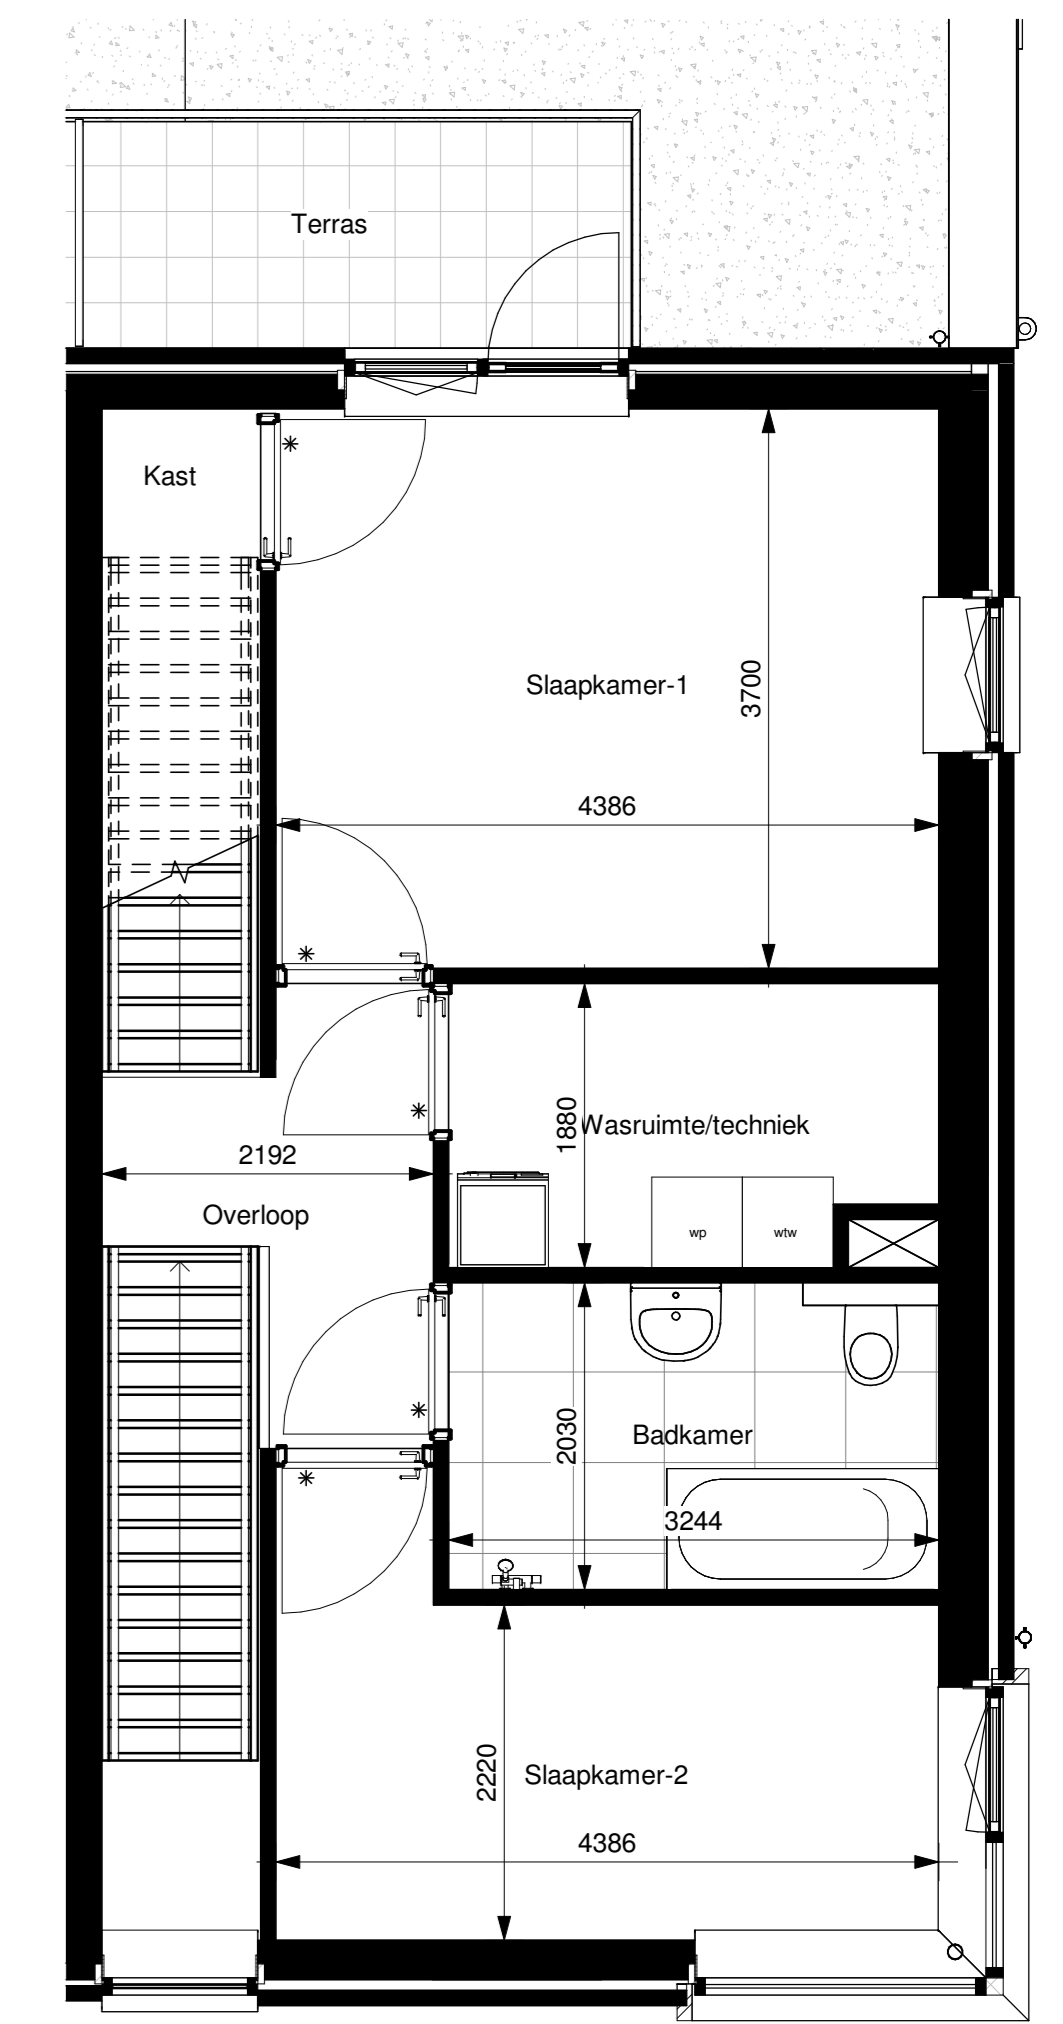

Type C
Bouwnummer: 16